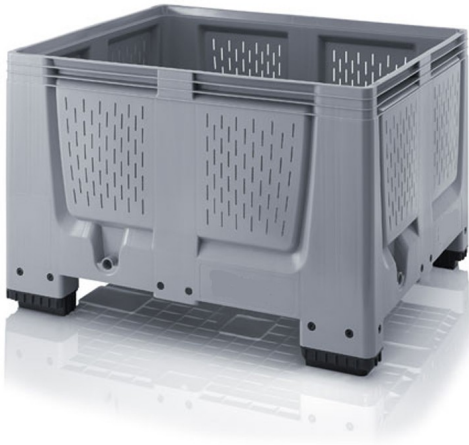

Caisse-palettes plastique empilable avec fentes d'aération

Points forts

- Caisse-palette plastique empilable avec fentes d'aération
- 6 modèles disponibles
- Format ISO et EURO
- Label Plastique recyclable
- Garantie 1 an

[VOIR FICHE PRODUIT](#)

Description technique

Cette caisse-palette est réalisée en plastique robuste, résistant aux éraflures. Des surfaces de parois intérieures et extérieures lisses garantissent un nettoyage sans problèmes.

Des dimensions normées (Euro 1.200 x 800 mm ou ISO 1.200 x 1.000 mm) permettent un processus de travail sans faille dans le domaine du stockage et du transport.

Elles sont disponible au choix avec pieds, semelles ou roulettes.

Ces caisses palettes sont empilables et on peut y ajouter un couvercle. Elles peuvent avoir une charge allant jusqu'à 4 tonnes.

Le coloris de cette caisse-palette est gris RAL 7001 et elle convient pour le secteur agroalimentaire et elles ont le label plastique recyclable.