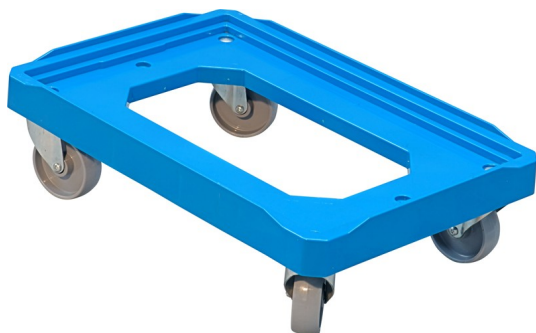

## Plateau roulant porte-bacs bleu

### Points forts

- Plateau roulant porte-bacs
- Bacs de 600 x 400
- Galets en polyamide

[VOIR FICHE PRODUIT](#)

### Description technique

Ce plateau a un cadre ABS pour bacs de 600 x 400. Il est équipé de 4 roulettes pivotantes chape zinguée.

Ces **plateaux roulants** sont idéaux pour le transport de bacs.

=> Découvrez également nos :

### Caractéristiques techniques

Référence	010606003
Capacité en Kg	150
Largeur utile en mm	405
Dimensions hors tout (Lxlxh) en mm	615 x 415 x 180
Longueur utile en mm	605
Diamètre des roues en mm	100
Type de roue	Polyamide
Poids en Kg	3.8