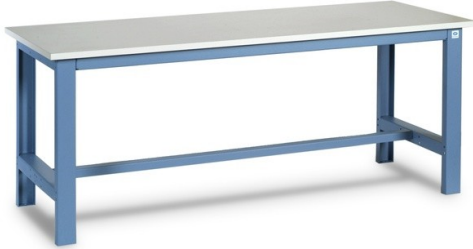

Établis professionnels avec plateau stratifié gris charge 1500 Kg coloris bleu

Points forts

- Etablis professionnels
- Charge de 1500 kg
- Plateau stratifié gris de 40 mm
- Finition bleu RAL 5015
- 4 modèles disponibles
- Livraison gratuite

[VOIR FICHE PRODUIT](#)

Description technique

Cet établi est spécialement conçu pour les travaux d'assemblage légers.

Il est doté d'un plateau stratifié gris d'une épaisseur de 40 mm. Son chant droit de 2 mm est en ABS finition cérusée et le châssis est composé de 2 pieds échelle pliée en U 80x42 et de 3 entretoises en tôle pliée 25/10ème. Il peut être fixé au sol ou recevoir des roulettes ou des vérins. Ces établis reçoivent un revêtement époxy bleu RAL 5015 qui leur assure une finition de très haute qualité et augmente leur durée de vie, ils sont ainsi résistants aux chocs et aux rayures.

La charge maximum de cet établi est de 1000 kg.

Cet **établi** dispose de la livraison gratuite.

4 modèles disponibles, voir fiche technique.

=> Découvrez également nos :

[Chaussures de sécurité](#)

[Entretien et nettoyage](#)

[Rayonnages mi-lourds](#)

Caractéristiques techniques

MATIÈRE DU PLATEAU	DIMENSIONS	RÉFÉRENCE	CAPACITÉ EN KG	POIDS EN KG	EPAISSEUR DU PLATEAU
Plateau mélaminé	1200x750x820	040502021	1000	58	40 mm
Plateau mélaminé	1500x750x820	040502022	1000	67	40 mm
Plateau mélaminé	1800x750x820	040502023	1000	76	40 mm
Plateau mélaminé	2000x750x820	040502024	1000	82	40 mm