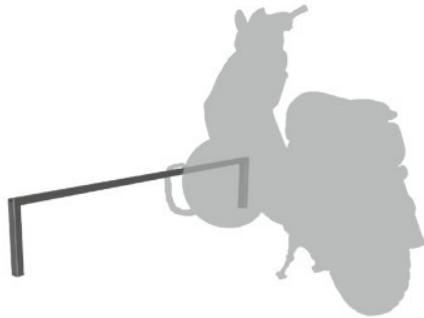

Barre accroche moto Milan

Points forts

- Barre d'accroche moto
- Galva peint gris - Longueur 1500 mm

[VOIR FICHE PRODUIT](#)

Description technique

Si vous cherchez une solution pratique et peu encombrante pour stationner vos deux-roues, notre lisse de bordure est la réponse idéale. Avec des dimensions optimales de 1500 mm de longueur et une hauteur hors sol de 300 mm, elle est spécialement conçue pour s'intégrer harmonieusement dans vos espaces extérieurs tout en offrant une fonctionnalité accrue.

Caractéristiques techniques de la lisse de bordure

La structure de cette lisse est fabriquée en tube acier de 50 x 30 mm, garantissant robustesse et résistance aux intempéries. Avec une hauteur hors tout de 450 mm, elle offre une visibilité suffisante pour éviter les accidents tout en permettant un accès facile. La fixation par scellement direct assure une installation stable et durable, idéale pour les lieux à forte affluence.

Fonctionnalité et praticité

Cette lisse de bordure ne se limite pas à délimiter vos espaces verts. Elle se transforme également en un point d'accroche sécurisé pour vos vélos, que ce soit des modèles classiques, des vélos spéciaux ou des vélos cargo. Grâce à sa conception astucieuse, elle permet d'organiser efficacement le stationnement, minimisant ainsi le désordre et maximisant l'espace disponible. Que vous l'installiez dans un parc, un jardin, ou même à l'entrée de votre entreprise, elle s'adapte à tous les environnements.