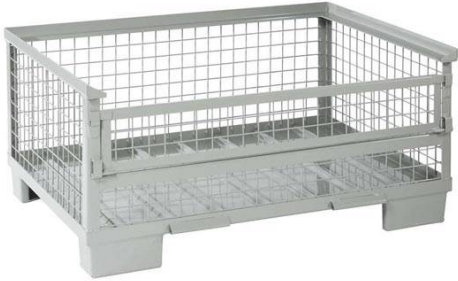

Demi caisse-palette grillagée Europool 800x1200 mm

Points forts

- Demi Caisse-palette grillagée sur pieds
- Capacité de 900 kg
- 1 côté rabattable

[VOIR FICHE PRODUIT](#)

Description technique

La norme UIC435-3 garantit à l'utilisateur de cette caisse métallique grillagée, contrôlée SGS, ses caractéristiques techniques telles que les dimensions, la capacité de charges, le grillage en maille 50 x 50 x 4 mm, etc...

Cette caisse palette standard peinte en gris RAL 7030 est fabriquée en grande quantité et bénéficie donc d'un excellent rapport qualité/prix. Les caisses palettes Europool sont échangeables dans toute l'Europe. Elles sont gerbables par cinq. Le coloris standard est gris RAL 7030, d'autres coloris sont disponibles sur demande avec quantité minimum de 20.

[Nacelles de travail](#)

[Etablis](#)

Caractéristiques techniques

Référence	070402013
Capacité en Kg	900
Poids en Kg	57
Dimensions extérieures LxPxH en mm	1240 x 835 x 570 mm
Dimensions intérieures LxPxH en mm	1200 x 800 x 400 mm
Couleur	Gris RAL 7030
Gerbable	5/1