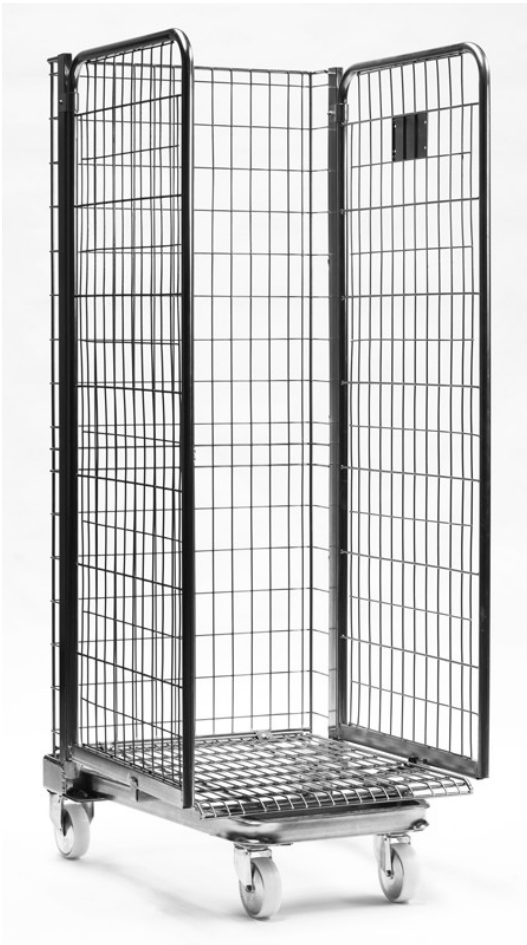

## Roll emboîtable 3 côtés

### Points forts

- Roll emboîtable 3 côtés
- Charge utile : 500 kg

[VOIR FICHE PRODUIT](#)

Retrouvez tous nos produits sur [www.cegequip.fr](http://www.cegequip.fr)

## Description technique

Roll box grillagé qui s'emboîte pour assurer un gain de place lors de son stockage à vide. Il peut être complété par un Volet Anti-Chute qui s'utilise comme une véritable porte de maintien des marchandises.

Ces rolls sont en électrozingué blanc vernis. La charge utile est de 500 kg.

Ridelles :

- Diamètre fil ridelle : Ø 5,8 et Ø 4 mm
- Diamètre tube ridelle : Ø 25 mm
- Epaisseur tube ridelle : 1,2 mm
- Maillage des ridelles : 50 x 100 mm
- Maillage du fond : 50 x 100 mm
- Clapet : Non
- Nbre de fils horizontaux / ridelle : 14
- Nbre de fils verticaux / ridelle : 12