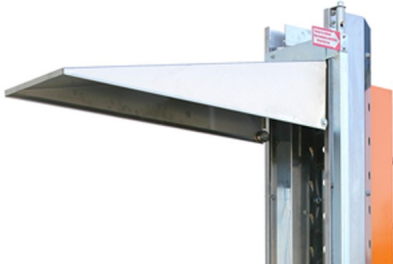

Visière pour colonne mobile de rétractation à gaz RIPACK TURBOPACK

Points forts

- Visière pour colonne mobile de rétractation à gaz RIPACK TURBOPACK

[VOIR FICHE PRODUIT](#)

Description technique

Cette visière amplifie la rétraction du dessus de la housse.

Le TURBOPACK est une colonne de chauffe montée sur chariot, poussé par l'opérateur, pour une rétraction rapide et sans effort. Le rétractateur permet à un opérateur de rétracter une palette de hauteur maximale de 2.20 m en moins d'une minute.

Son alimentation se fait par bouteilles de gaz propane et il y a une rampe de chauffe réglable en hauteur et puissance jusqu'à 190 kW.

Pas de limite en longueur ou largeur de forme à rétracter.

Hauteur jusqu'à 2200 mm (avec visière).